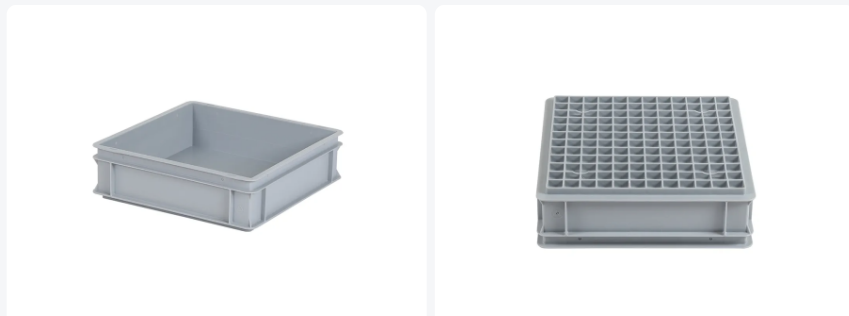

Bac gerbable 400x400xH120mm ferm. RDH gris

Spécifications du produit

Extérieures (LxlxH)	400 × 400 × 120 mm
Intérieures (LxlxH)	370 × 370 × 102 mm
Volume (l)	15 liter
Poignées	Fermées
Parois laterales	Fermées
Matériaux	PP
Numéro d'article	10.38.1928.0
pois (kg)	1,3 kg
Résistance à la température	De -30°C à +80°C
Couleur	Gris
Fond	Fermé, renforcé
Quantité par palette	96

Propriétés

Bac gerbable moderne pour le service traiteur et la location, ainsi que pour des applications industrielles.

Le bac gerbable est doté d'un fond lisse.

Convient pour le montage d'un couvercle à charnière.