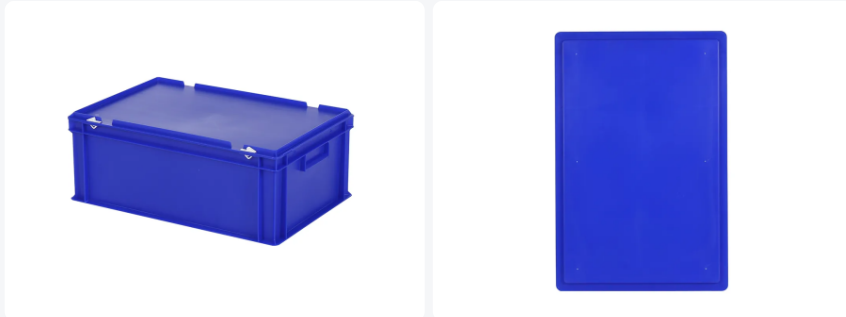

Numéro d'article: 30.622.DB.3

Impression possible

Bac gerbable avec couvercle - 600 x 400 x H 235 mm - Bleu - (fond lisse)

Spécifications du produit

Extérieures (LxlxH)	600 x 400 x 235 mm
Intérieures (LxlxH)	566 x 366 x 217 mm
Charge maximale de gerbage (kg)	200 kg
Volume (l)	43.3 liter
Poignées	Fermées
Parois laterales	Fermées
Matériaux	PP
Numéro d'article	30.622.DB.3
poinds (kg)	2,52 kg
Résistance à la température	-20°C à +80°C
Couleur	Bleu
Fond	Fermé, lisse
Numéro d'Article Européen	7424902529538
Code couleur	RAL 5002
Capacité de charge (kg)	20
Quantité par palette	40

Propriétés

Doté d'un fond lisse.

La version standard est équipée de poignées fermées.

Les bacs avec couvercle sont également empilables avec le couvercle.

Les bacs avec couvercle ont un couvercle articulé amovible.

Le bac avec couvercle est fourni avec deux fermetures à glissière sur le couvercle.

Description

Bac empilable avec couvercle articulé aux dimensions normées Euro 600 x 400 mm. Le couvercle articulé est équipé de deux fermetures à glissière. Le bac est complètement fermé. Les poignées sont également scellées. Cela permet une utilisation complète du contenu. Le bac avec couvercle est fabriqué en plastique alimentaire. Grâce aux dimensions pratiques de la norme Euro, ce bac avec couvercle s'adapte parfaitement sur d'autres bacs Euro, ainsi que sur des palettes normalisées, des chariots roll, et des bases mobiles.