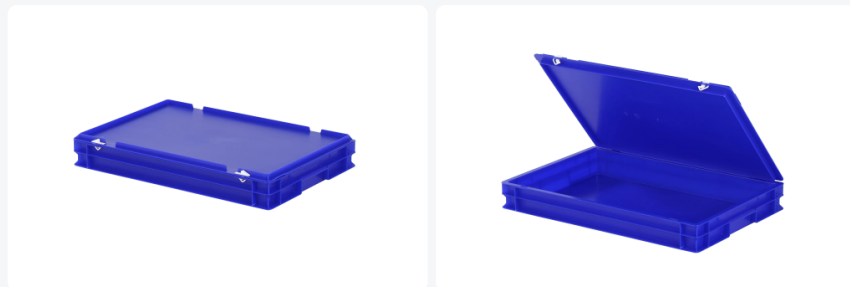

# Bac gerbable avec couvercle - 600 x 400 x H 90 mm - Bleu

## Spécifications du produit

Extérieures (LxlxH)	600 x 400 x 90 mm
Intérieures (LxlxH)	566 x 366 x 72 mm
Charge maximale de gerbage (kg)	200 kg
Volume (l)	14.1 liter
Poignées	Fermées
Parois laterales	Fermées
Matériaux	PP
Numéro d'article	30.608.DB.3
poids (kg)	1,9 kg
Résistance à la température	-20°C à +80°C
Couleur	Bleu
Fond	Fermé, lisse
Code couleur	RAL 5002
Capacité de charge (kg)	20
Quantité par palette	124

## Propriétés

Avec un fond lisse et des poignées fermées.

Les bacs avec couvercle peuvent également être empilés avec leur couvercle respectif.

Les bacs avec couvercle sont dotés d'un couvercle articulé amovible.

## Description

Bac gerbable avec couvercle bleu a les dimensions pratiques aux normes euro de 600 x 400 mm. Par conséquent, il est empilable avec tous les autres bacs avec couvercle et bacs d'empilage aux normes euro. De plus, il s'adapte parfaitement sans perte d'espace sur une palette normalisée, un conteneur roulant ou un socle mobile. Le bac avec couvercle est composé d'un bac empilable entièrement fermé avec un couvercle articulé et deux fermetures à glissière à enclenchement. Ces fermetures assurent une fermeture sécurisée et une ouverture facile du bac avec couvercle. Le couvercle verrouillable empêche que la marchandise se perde, soit endommagée ou contaminée pendant le transport.