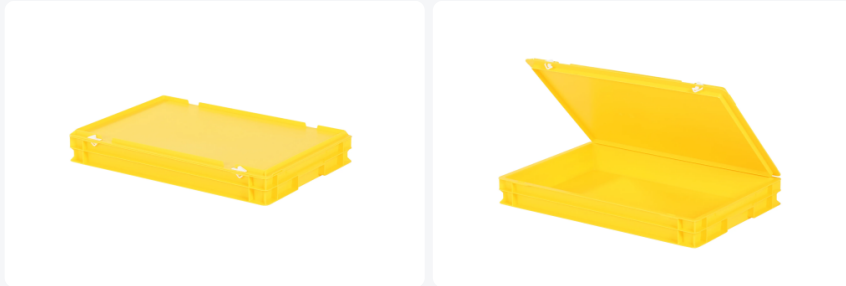

Bac gerbable avec couvercle - 600 x 400 x H 90 mm - Jaune

Spécifications du produit

Extérieures (LxlxH)	600 x 400 x 90 mm
Intérieures (LxlxH)	566 x 366 x 72 mm
Charge maximale de gerbage (kg)	200 kg
Volume (l)	14.1 liter
Poignées	Fermées
Parois laterales	Fermées
Matériaux	PP
Numéro d'article	30.608.DB.2
poids (kg)	1,9 kg
Résistance à la température	-20°C à +80°C
Couleur	Jaune
Fond	Fermé, lisse
Code couleur	PMS 106 C
Capacité de charge (kg)	20
Quantité par palette	124

Propriétés

Avec un fond lisse et des poignées fermées.

Les bacs avec couvercle peuvent également être empilés avec leur couvercle respectif.

Les bacs avec couvercle sont dotés d'un couvercle articulé amovible.

Le bac avec couvercle est livré avec deux fermetures à glissière à enclenchement dans le couvercle.

Description

Bac gerbable avec couvercle jaune a les dimensions pratiques aux normes euro de 600 x 400 mm. Par conséquent, il est empilable avec tous les autres bacs avec couvercle et bacs d'empilage aux normes euro. De plus, il s'adapte parfaitement sans perte d'espace sur une palette normalisée, un conteneur roulant ou un socle mobile. Le bac avec couvercle est composé d'un bac empilable entièrement fermé avec un couvercle articulé et deux fermetures à glissière à enclenchement. Ces fermetures assurent une fermeture sécurisée et une ouverture facile du bac avec couvercle. Le couvercle verrouillable empêche que la marchandise se perde, soit endommagée ou contaminée pendant le transport.