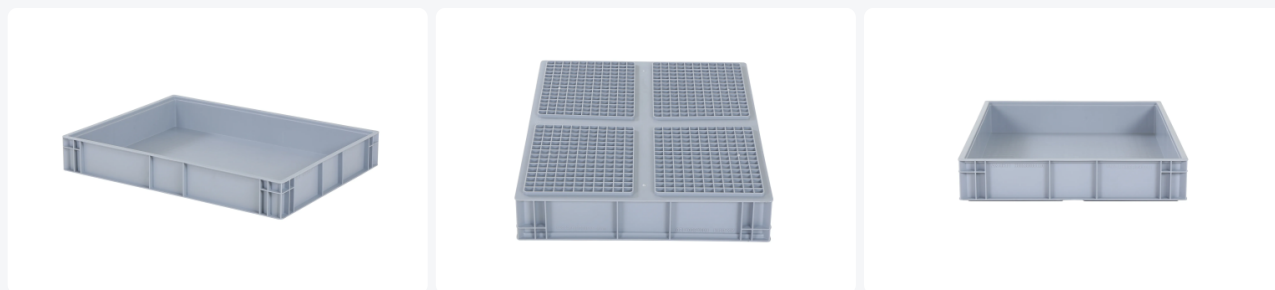

# Bac gerbable Euronorm - 800 x 600 x H 120 mm (fond renforcé)

## Spécifications du produit

Extérieures (LxlxH)	800 x 600 x 120 mm
Intérieures (LxlxH)	750 x 550 x 107 mm
Charge maximale de gerbage (kg)	250 kg
Volume (l)	45 liter
Poignées	Fermées
Parois laterales	Fermées
Matériaux	PP
Numéro d'article	8.806012.D.1
poids (kg)	3,32 kg
Résistance à la température	-10°C à +60°C
Couleur	Gris
Fond	Fermé, renforcé
Capacité de charge (kg)	40
Quantité par palette	38

## Propriétés

Bac de gerbage en plastique au format Euro : 800 x 600 x H 120 mm, avec une capacité de 45 litres.

Conception entièrement fermée pour une protection optimale des marchandises stockées.

Fond renforcé assurant une solidité et une durabilité supplémentaires.

Adapté pour empiler et combiner avec des palettes normalisées.

Idéal pour le stockage de marchandises nécessitant une protection contre la poussière, l'humidité et les influences environnementales.