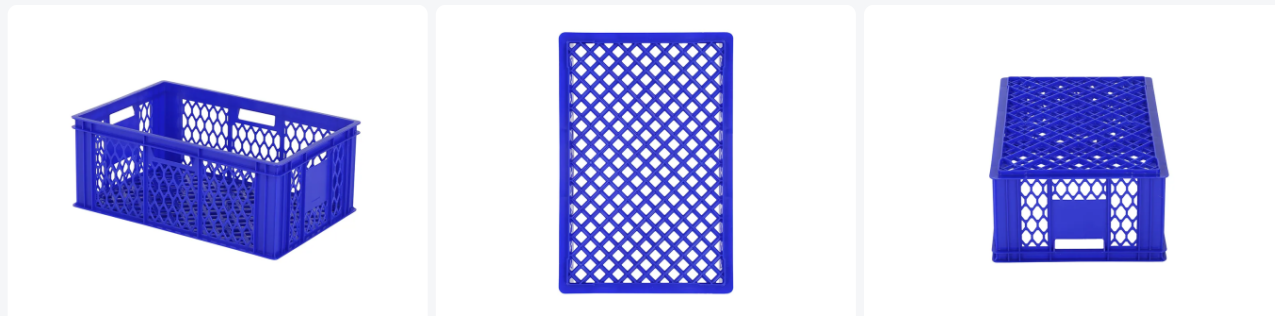

Caisse gerbable 600x400xH224mm perf. bleu

Spécifications du produit

Extérieures
(LxlxH) 600 x 400 x 224 mm

Intérieures
(LxlxH) 568 x 368 x 210 mm

Volume (l) 43.9 liter

Matériaux HDPE

Numéro
d'article 30.122.15.K

poids (kg) 1,72 kg

Résistance à la
température De -40°C à +70°C

Couleur Bleu

Quantité par
palette 40

Description

Caisse empilable en plastique de format Euro 600 x 400 mm avec une hauteur, y compris le fond renforcé, de 224 mm. Une caisse empilable très solide avec des parois latérales et un fond grossièrement perforés. Équipée de quatre poignées ouvertes. Le fond est extra renforcé ; même sous des charges lourdes et dans des conditions extrêmes, la flexion est pratiquement négligeable. Cette caisse empilable robuste est polyvalente et possède toutes les qualités pour une utilisation sans problème dans le secteur alimentaire (industriel), l'industrie textile, l'hôtellerie et les boulangeries. Lorsqu'elle est équipée de séparateurs, la caisse empilable devient une caisse à verres idéale. La caisse empilable en plastique alimentaire présente une construction stable. Grâce à ses dimensions standard Euro, la caisse empilable peut être parfaitement combinée avec des conteneurs empilables standardisés, des caisses, des palettes, des chariots à roulettes et des bases mobiles.