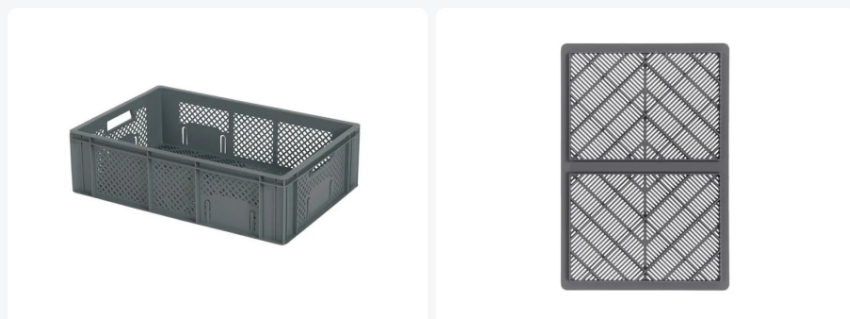

Bac gerbable 600x400xH171mm perf. gris

Spécifications du produit

Extérieures (LxlxH)	600 x 400 x 171 mm
Intérieures (LxlxH)	568 x 368 x 158 mm
Poignées	Ouvertes (2 anses)
Parois laterales	Perforation à mailles fines
Numéro d'article	30.416.19.1
poids (kg)	1,4 kg
Résistance à la température	De -40°C à +70°C
Couleur	Gris
Fond	Perforation à mailles fines, renforcé et apte au gerbage sur des bacs gerbables de 400 x 300 mm (modèle de fond 19)
Quantité par palette	52

Propriétés

Caisse perforée avec poignées ouvertes

Dotée de porte-étiquettes intégrés sur les deux longs côtés

Caisse idéale pour stocker ou transporter des objets plus petits, y compris des aliments

Accessoires adaptés