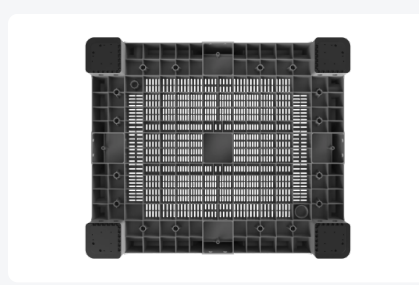

Caisse-palette MaxiLog - 1200 × 1000 mm - perforée - 4 pieds - gris

Spécifications du produit

Extérieures (LxIxH)	1200 × 1000 × 760 mm
Intérieures (LxIxH)	1108 × 908 × 574 mm
Volume (l)	610 liter
Parois laterales	Perforé, plat
Matériaux	HDPE
Numéro d'article	4429.400.502
poids (kg)	30,9 kg
Résistance à la température	-30°C à +40°C / brièvement jusqu'à +90°C
Couleur	Gris
Fond	Perforé, renforcé
Numéro d'Article Européen	7424912890871
Code couleur	RAL 7040
Capacité de charge maximale par boîte	450 kg
Charge maximale de gerbage statique	4500 kg
Charge maximale de gerbage dynamique	900 kg
Quantité par palette	4

Propriétés

Caisse-palette MaxiLog entièrement perforée 1200 × 1000 × H760 mm - capacité : 610 litres

Pour une bonne aération des produits frais - également pour le drainage

Version sur 4 pieds

Perforations arrondies à l'intérieur afin d'éviter d'endommager les produits

Surfaces lisses, faciles à nettoyer

Fabriquée en PEHD vierge, donc particulièrement résistante aux chocs et aux impacts

Convient au contact direct avec des denrées alimentaires non emballées

Avec un raccord de vidange 1" sur un petit côté et un grand côté

Avec un raccord de vidange 2" sur un petit côté et un grand côté

Options : couvercle - pieds séparés - pince porte-étiquette - anneaux de levage - housse de protection

Description

Caisse-palette MaxiLog perforée en plastique (1200 × 1000 × H760 mm - 670 litres). Caisse-palette en plastique apte au contact alimentaire sur quatre pieds, avec parois latérales et fond perforés. Les perforations assurent une bonne aération des produits frais et permettent l'évacuation de l'humidité et de la condensation.