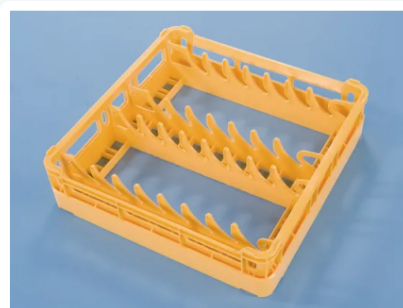

# Casier à assiettes 500x500xH100mm jaune

## Spécifications du produit

Extérieures (LxlxH)	500 x 500 x 132 mm
Poignées	Ouvertes
Parois laterales	Ouvertes, pour un rinçage optimal et un séchage plus rapide
Matériaux	PP
Numéro d'article	50.P.15
poids (kg)	2 kg
Résistance à la température	De -30°C à +80°C
Couleur	Jaune
Fond	Ajouré à gros trous, renforcé et idéal pour manipulation par machines de transport avec crochets
Numéro d'Article Européen	7424903475483

## Propriétés

Pour une élimination aisée de restes de nourriture et un résultat de lavage optimal.

Doté d'une structure à picots décalés.

Approprié pour 15 grandes assiettes à partir de  $\bullet\bullet\emptyset$  18 cm jusqu'à  $\bullet\bullet\emptyset$  320 mm.

Doté d'un fond entièrement ouvert.

Le casier à assiettes 50.P.15 convient pour une utilisation dans les lave-vaisselle à convoyeur équipés de crochets de transport.