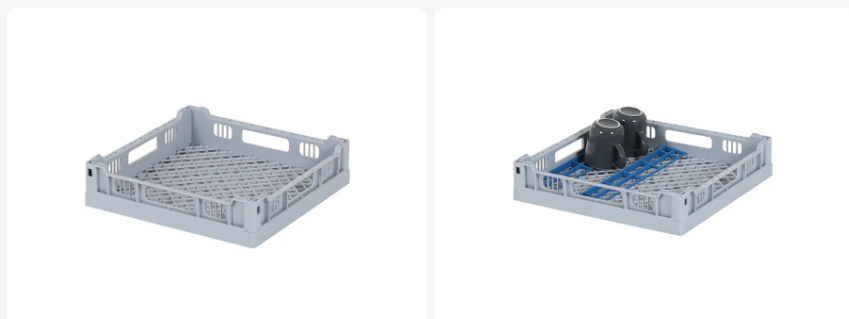

Numéro d'article: 50.401

Casier de base 400x400mm (fond 396mm)

Spécifications du produit

| | |
|-----------------------------|--|
| Extérieures (LxlxH) | 400 x 400 x 90 mm |
| Intérieures (LxlxH) | 365 x 365 x 73 mm |
| Poignées | Poignées ouvertes sur quatre côtés pour un plus grand confort de transport |
| Parois laterales | Ouvertes, pour un rinçage optimal et un séchage plus rapide |
| Matériaux | PP |
| Numéro d'article | 50.401 |
| poids (kg) | 0,8 kg |
| Résistance à la température | De -30°C à +80°C |
| Couleur | Gris |
| Fond | Ajouré à gros trous |

Propriétés

Le casier universel 50.401 permet une charge mixte de verres et vaisselle.

Les casiers lave-vaisselle 400 x 400 mm conviennent pour une utilisation dans les lave-vaisselle à convoyeur équipés de crochets de transport.

Description

Le panier universel 50.401 avec des dimensions de 400 x 400 x H 90 mm a une hauteur intérieure de 73 mm. Le panier à vaisselle est destiné à un usage universel et convient pour un chargement mixte avec des verres et de la vaisselle. Le fond est ouvert et spécialement renforcé. Cela rend le panier universel adapté à une utilisation dans des machines de transport de paniers avec crochets de transport. Les parois latérales ont une construction ouverte pour des résultats de rinçage optimaux et un processus de séchage plus rapide. Le panier universel 50.401 est un panier exceptionnellement durable avec les meilleures références sur le marché.