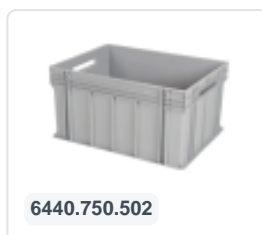

Accessoires adaptés