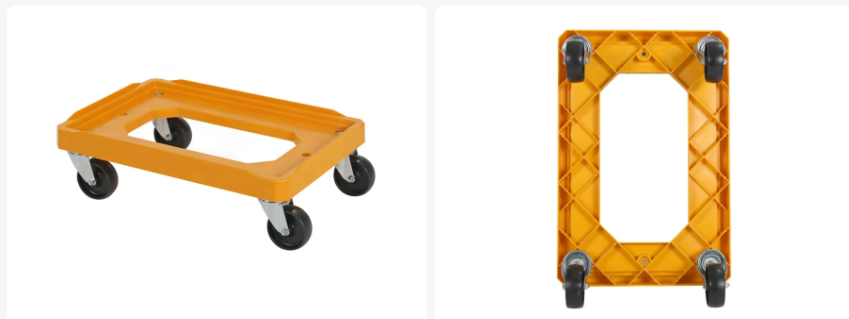

Chariot en plastique - universel 600 x 400 mm - Jaune

Spécifications du produit

Extérieures (LxlxH)	615 x 415 x 185 mm
Capacité de charge dynamique	250 kg
Matériaux	ABS
Numéro d'article	2800.510.312
poids (kg)	4,2 kg
Couleur	Orange

Propriétés

Le cadre est doté d'une structure profilée adaptée à des bacs de différentes dimensions.

Équipé de 4 roues pivotantes •Ø 100 avec bande de roulement en PP et chape galvanisée.

Description

Dolly en plastique 615 x 415 x H185 mm. Le socle est équipé de quatre roulettes pivotantes galvanisées avec des roues en plastique Ø100 mm (PP). Pour le transport facile de contenants de 600 x 400 mm ou deux bacs de 400 x 300 mm. Le socle mobile est très résistant et constitue donc un excellent outil pour déplacer des bacs et des caisses de norme Euro. En raison de la forme étagée du cadre, il convient également particulièrement aux contenants avec des dimensions de fond déviantes, tels que des bacs emboîtables avec une forme conique.