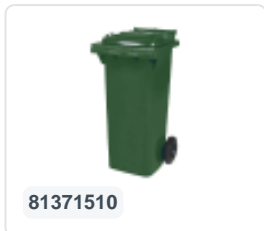

Accessoires adaptés

Articles alternatifs