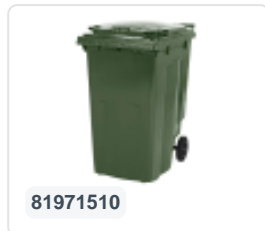

Accessoires adaptés

Articles alternatifs