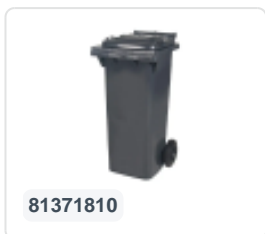

Accessoires adaptés

Articles alternatifs