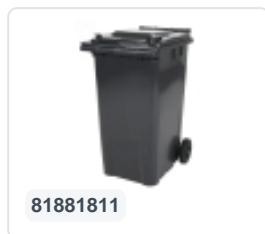

Accessoires adaptés

Articles alternatifs