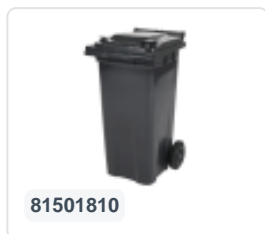

Accessoires adaptés

Articles alternatifs