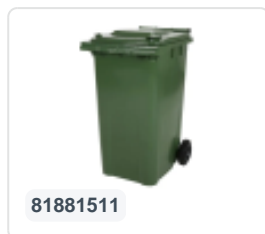

Accessoires adaptés

Articles alternatifs