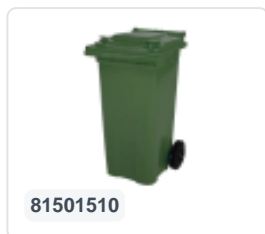

Accessoires adaptés

Articles alternatifs