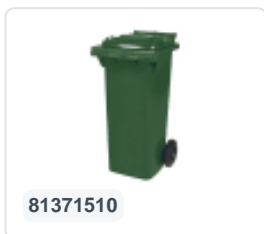

Accessoires adaptés

Articles alternatifs