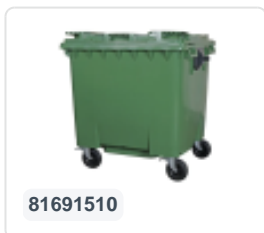

Description

Conteneur de déchets en plastique gris mobile de 1100 litres (1370 x 1190 x 1470 mm) équipé de bandes de roulement en caoutchouc de Ø200 mm. Roulettes pivotantes galvanisées, dont deux avec des arrêts de roue. Le conteneur de 1100 litres est certifié selon la norme DIN EN 840 et convient donc à tous les types de camions à ordures avec des systèmes de vidange selon la norme DIN EN 840. Le corps du conteneur et la fixation des roues sont renforcés supplémentaires, le rendant extrêmement résistant. Équipé de broches de levage spéciales sur les côtés. Très adapté à une utilisation professionnelle et à long terme. Le corps du conteneur et la fixation des roues sont renforcés supplémentaires, le rendant extrêmement résistant avec un poids de remplissage maximal de 440 kg. Grâce aux parois intérieures lisses, la saleté ne colle pas aux parois et les conteneurs à déchets sont faciles à nettoyer. Le conteneur à 4 roues est résistant aux acides, aux conditions météorologiques et aux rayons UV.

Accessoires adaptés

Articles alternatifs