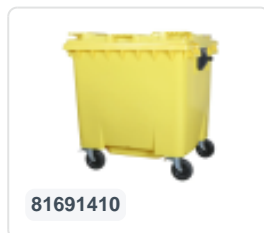

Description

Conteneur de déchets en plastique gris mobile de 1100 litres (1370 x 1190 x 1470 mm) équipé de bandes de roulement en caoutchouc de Ø200 mm. Roulettes pivotantes galvanisées, dont deux avec des arrêts de roue. Le conteneur de 1100 litres est certifié selon la norme DIN EN 840 et convient donc à tous les types de camions à ordures avec des systèmes de vidange selon la norme DIN EN 840. Le corps du conteneur et la fixation des roues sont renforcés supplémentaires, le rendant extrêmement résistant. Équipé de broches de levage spéciales sur les côtés. Très adapté à une utilisation professionnelle et à long terme. Le corps du conteneur et la fixation des roues sont renforcés supplémentaires, le rendant extrêmement résistant avec un poids de remplissage maximal de 440 kg. Grâce aux parois intérieures lisses, la saleté ne colle pas aux parois et les conteneurs à déchets sont faciles à nettoyer. Le conteneur à 4 roues est résistant aux acides, aux conditions météorologiques et aux rayons UV.

Accessoires adaptés

Articles alternatifs