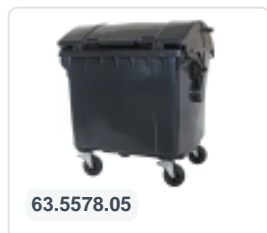

Description

Conteneur de déchets en plastique gris mobile de 1100 litres (1370 x 1190 x 1470 mm) équipé de bandes de roulement en caoutchouc de Ø200 mm. Roulettes pivotantes galvanisées, dont deux avec des arrêts de roue. Le conteneur de 1100 litres est certifié selon la norme DIN EN 840 et convient donc à tous les types de camions à ordures avec des systèmes de vidange selon la norme DIN EN 840. Le corps du conteneur et la fixation des roues sont renforcés supplémentaires, le rendant extrêmement résistant. Équipé de broches de levage spéciales sur les côtés. Très adapté à une utilisation professionnelle et à long terme. Le corps du conteneur et la fixation des roues sont renforcés supplémentaires, le rendant extrêmement résistant avec un poids de remplissage maximal de 440 kg. Grâce aux parois intérieures lisses, la saleté ne colle pas aux parois et les conteneurs à déchets sont faciles à nettoyer. Le conteneur à 4 roues est résistant aux acides, aux conditions météorologiques et aux rayons UV.

Accessoires adaptés

Articles alternatifs