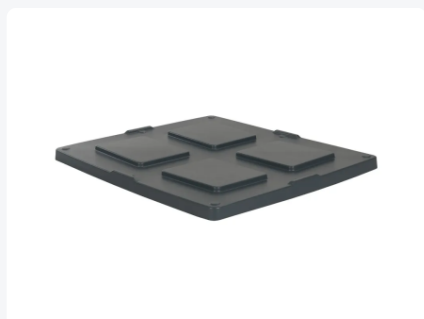

Numéro d'article: 25.1400.D

Couvercle pour MAXI BOX 1300 x 1150 mm - anthracite/noir

Spécifications du produit Propriétés

Extérieures (LxlxH)	1320 x 1180 mm
Matériaux	HDPE
Numéro d'article	25.1400.D
poids (kg)	7 kg
Couleur	Noir
Quantité par palette	30

Couvercle à poser robuste - pour un stockage en toute sécurité

Adapté aux caisses-palettes en plastique MAXI BOX

Les MAXI BOX sont également empilables avec le couvercle en place

Le couvercle est équipé de bords d'empilage pour le centrage des caisses

Description

Couvercle en plastique à poser adapté aux caisses-palettes en plastique MAXI BOX (1300 x 1150 mm). Les MAXI BOX peuvent également être empilées entre elles avec le couvercle en place.

Accessoires adaptés