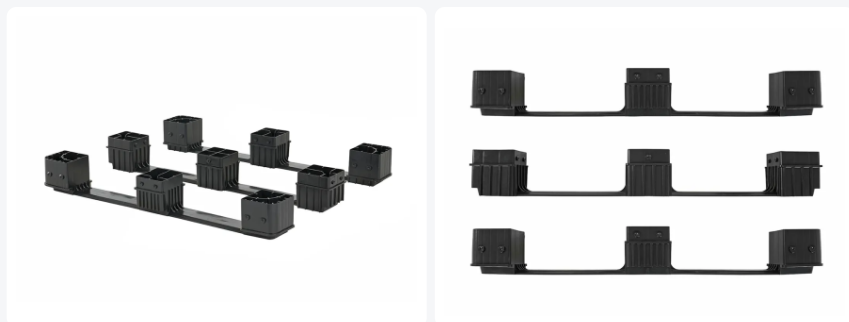

Numéro d'article: 4437.030.093

Jeu de semelles pour caisse-palette MaxiLog - 2 semelles extérieures et 1 semelle centrale - noir

Spécifications du produit Propriétés

Extérieures (LxlxH)	1200 x 150 x 155 mm
Matériaux	PEHD régénéré
Numéro d'article	4437.030.093
poids (kg)	7 kg
Couleur	Noir
Quantité par palette	14

Jeu de 3 semelles pour la série MaxiLog

Fabriqué en PEHD, un plastique durable et robuste

Se clipsent facilement dans la caisse-palette

Unité d'emballage : 14 jeux par palette

Description

Un jeu complet de 3 semelles en plastique pour la caisse-palette MaxiLog 1200 x 1000 mm.