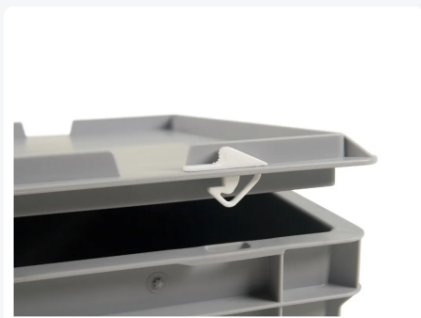

Numéro d'article: 30.ZVK.00006

Fermetures à ressort blanc

Spécifications du produit

Extérieures (LxlxH)	40 x 9 x 30 mm
Matériaux	POM
Numéro d'article	30.ZVK.00006
poids (kg)	0,01 kg
Couleur	Blanc
Quantité par palette	5000