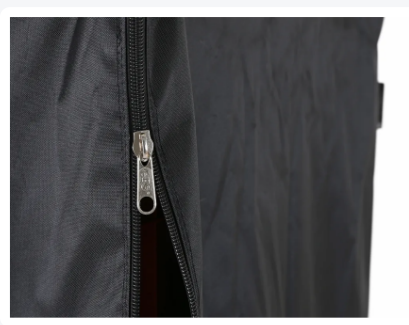

Housse de protection 820 x 680 x H 1500 mm - pour conteneurs roulants / Euronorm - polyester - 2 fermetures éclair - sans porte-documents - noir

Spécifications du produit

Extérieures (LxlxH)	820 x 680 x 1500 mm
Matériaux	Polyester 600D
Numéro d'article	H6882150.009
poids (kg)	2,95 kg
Couleur	Noir
Type	Pour conteneurs roulants - Euronorm
Exécution	2 fermetures éclair en plastique - continues - côté court

Avec 2 fermetures éclair en plastique jusqu'en haut - sur un côté court

Les fermetures éclair sont équipées de curseurs métalliques robustes - pour une manipulation fluide et une longue durée d'utilisation

Le rabat zippé est équipé d'un porte-documents transparent en PVC flexible - avec fermeture Velcro

La couleur standard est noir

Options : couleurs : blanc-jaune-orange-rouge-bordeaux-bleu-vert-bleu foncé-gris-anthracite - impression : impression ou broderie - fermetures éclair : fermetures éclair supplémentaires / autre position - autre format de housse

Description

La housse de protection noire de Transoplast a été spécialement développée pour protéger de manière optimale le contenu des conteneurs roulants contre la poussière, la saleté et l'humidité pendant le stockage et le transport. Fabriquée en polyester 600D de haute qualité, cette housse de protection est solide, résistante à l'usure et durablement utilisable dans divers environnements de travail. Grâce aux deux fermetures éclair robustes en plastique à l'avant, la housse peut être entièrement ouverte sur un côté. Les fermetures éclair sont continues, c'est-à-dire qu'elles peuvent être ouvertes jusqu'en haut, ce qui permet d'accéder rapidement et facilement au contenu. Le côté zippé se trouve du côté de chargement du conteneur roulant et également du côté où se trouvent les deux roues pivotantes.