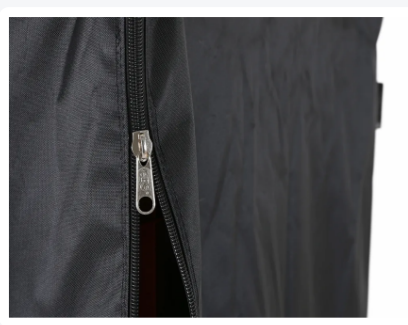

## Spécifications du produit

Extérieures (LxlxH)	820 x 680 x 1500 mm
Matériaux	Polyester 600D
Numéro d'article	H6882150.009.1
poids (kg)	2,95 kg
Couleur	Noir
Type	Pour conteneurs roulants - Euronorm
Exécution	2 fermetures éclair en plastique - continues - côté court
Extra	Porte-documents (dimension: 245 x 325 mm (l x H))

Avec 2 fermetures éclair en plastique jusqu'en haut - sur un côté court

Les fermetures éclair sont équipées de curseurs métalliques robustes - pour une manipulation fluide et une longue durée d'utilisation

Le rabat zippé est équipé d'un porte-documents transparent en PVC flexible - avec fermeture Velcro

Dimensions du porte-documents : 245 x 325 mm (l x H)

La couleur standard est noir

Options : couleurs : blanc-jaune-orange-rouge-bordeaux-bleu-vert-bleu foncé-gris-anthracite - impression : impression ou broderie - fermetures éclair : fermetures éclair supplémentaires / autre position - autre format de housse

## Description

La housse de protection noire de Transoplast a été spécialement développée pour protéger de manière optimale le contenu des conteneurs roulants contre la poussière, la saleté et l'humidité pendant le stockage et le transport. Fabriquée en polyester 600D de haute qualité, cette housse de protection est solide, résistante à l'usure et durablement utilisable dans divers environnements de travail. Grâce aux deux fermetures éclair robustes en plastique à l'avant, la housse peut être entièrement ouverte sur un côté. Les fermetures éclair sont continues, c'est-à-dire qu'elles peuvent être ouvertes jusqu'en haut, ce qui permet d'accéder rapidement et facilement au contenu. Le côté zippé se trouve du côté de chargement du conteneur roulant et également du côté où se trouvent les deux roues pivotantes.