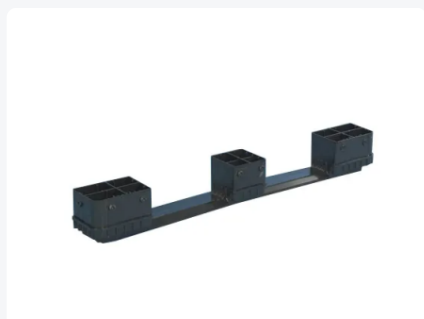

# Semelle extérieure pour caisse-palette BIG BOX 1200 × 1000 mm - noir

## Spécifications du produit

Extérieures (LxlxH)	1200 × 150 × 155 mm
Matériaux	PEHD régénéré
Numéro d'article	4405.250.093
poids (kg)	3 kg
Couleur	Noir
Quantité par palette	30

## Propriétés

Semelle en plastique pour caisse-palette **BIG BOX** 1200 × 1000 mm (réf. 4401.300 et 4401.600)

Se clipse facilement dans les dés de la caisse-palette

Pièce détachée permettant de maintenir votre **BIG BOX** pleinement opérationnelle

## Description

Semelle en plastique séparée (1200 mm) pour le côté gauche ou droit de la caisse-palette **BIG BOX** 1200 × 1000 mm (réf. 4401.300 et 4401.600).