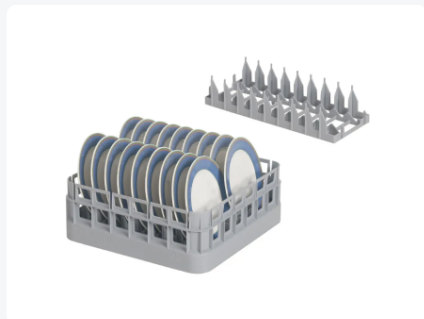

Support amovible pour assiettes gris pour 50.R.390/400

Spécifications du produit Propriétés

Extérieures (LxlxH) 365 x 145 x 75 mm

Matériaux PP

Numéro d'article 50.PI.400

poids (kg) 2 kg

Résistance à la température De -30°C à +80°C

Couleur Gris

Numéro d'Article Européen 7424904862848

Ø max. de l'assiette 260

Support d'insertion de plaques en plastique

Dimensions : 365 x 145 x H 75 mm

Convient pour 9 assiettes, plates ou creuses, jusqu'à ? 260 mm

Compatible avec les paniers de bistrot d'une taille de 400 x 400 mm et 500 x 500 mm

Articles alternatifs

50.GR.400

50.R.500

50.R.400