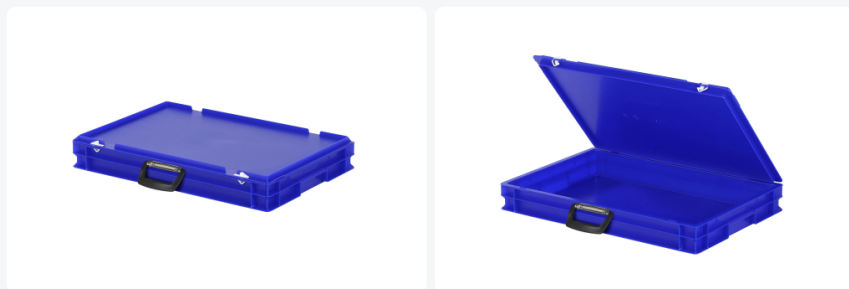

Valise - 600 x 400 x H 90 mm - Bleu

Spécifications du produit

Extérieures (LxlxH)	600 x 400 x 90 mm
Intérieures (LxlxH)	566 x 366 x 72 mm
Charge maximale de gerbage (kg)	200 kg
Volume (l)	14.1 liter
Poignées	Fermées
Parois laterales	Fermées
Matériaux	PP
Numéro d'article	30.608.KO.3
poids (kg)	1,9 kg
Résistance à la température	-20°C à +80°C
Couleur	Bleu
Fond	Fermé, lisse
Code couleur	RAL 5002
Capacité de charge (kg)	20
Quantité par palette	124

Propriétés

Couvercle muni de 2 fermetures à ressort.

Muni d'une poignée de valise sur le devant.

Les bacs à couvercle sont munis d'un couvercle à charnières amovible.

Tous les bacs à couvercle avec poignée de valise sont gerbables avec leur couvercle.

Description

Valise en plastique jaune au format Euronorm de 600 x 400 mm. Avec une capacité de 14,1 litres et une hauteur de 90 mm. La valise est composée d'un bac empilable, d'un couvercle à charnière avec deux fermetures à glissière à pression et d'une poignée de valise à l'avant. La valise est bien scellée lors du transport, assurant un transport sûr et sans poussière des marchandises. Elle est empilable avec tous les autres bacs et valises Euronorm.